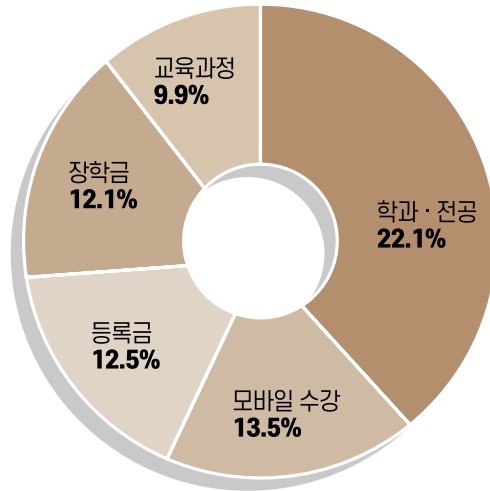

PRIDE SDU

사이버대학교 선택 이유는?

- 1위 시공간의 제약 없이 공부 **20.6%**
- 2위 정규 4년제 학사학위 취득 **14.9%**
- 3위 일과 학업의 병행 가능 **14.3%**
- 4위 합리적인 등록금(수업료) **14.0%**
- 5위 꾸준한 자기계발 실천 **11.2%**
- 6위 자아실현의 욕구 충족 **8.2%**
- 7위 수능이나 내신 없이 입학 **7.0%**
- 8위 국내외 대학원 진학 기회 **6.4%**
- 9위 최신의 실무 지식 습득 **3.3%**

서울디지털대학교 최대 강점은?

2024학년도 서울디지털대학교 입학생 설문조사(복수응답수 백분율 환산, %)

서울디지털대학 대외 수상 및 인증

우수한 수업 콘텐츠, 편리한 스마트러닝 시스템, 다양한 학생서비스, 풍부한 장학제도, 37개 학과·전공 운영 등 브랜드 가치를 인정받아 '사이버대학 부문' 대상 수상

수업콘텐츠, 스마트러닝 NO.1 사이버대학

수업콘텐츠 부문 교육부 장관상 2년 연속 수상 (2011~2012)
교육부 선정 스마트러닝 구축 및 운용 선도대학 (2011)

소비자 품질 만족 1위

소비자 선정 품질만족대상

16년 연속 사이버대학 부문 대상 수상(2010~2025)

소비자의 선택

11년 연속 사이버대학 부문 대상 수상(2015~2025)

소비자 선정 스타브랜드 대상

12년 연속 사이버대학 부문 대상 수상(2014~2025)

ESG 교육브랜드 대상

14년 연속 국가지속가능 ESG 컨퍼런스 수상(2012~2025)